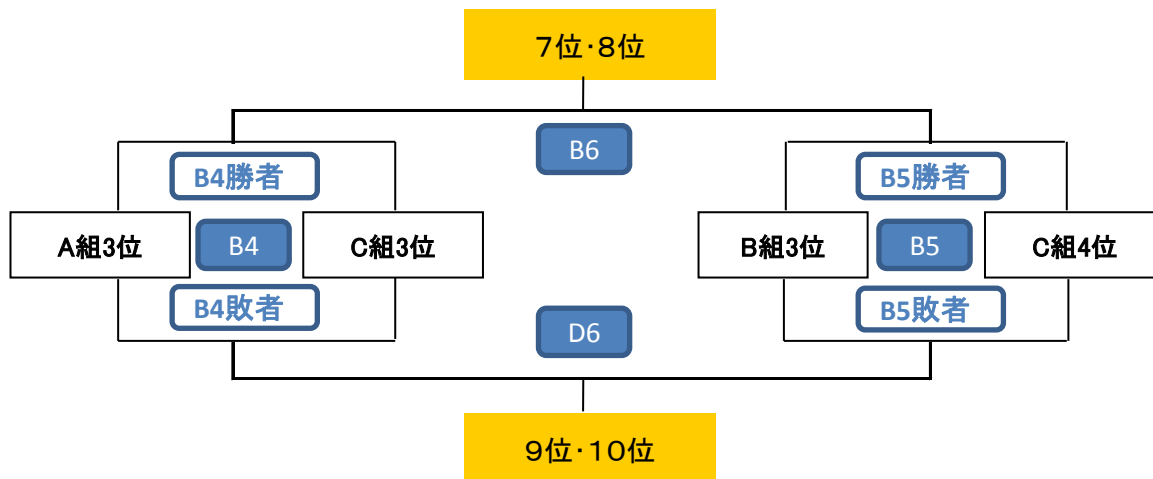

	1塁ベンチ	3塁ベンチ	審判(4人提供)
B面第1試合(9時~9時45分)	東京世田谷	流山北総	高崎
B面第2試合(10時~10時45分)	高崎	流山北総	東京世田谷
B面第3試合(11時~11時45分)	高崎	東京世田谷	流山北総

C組

	1塁ベンチ	3塁ベンチ	審判(4人提供)
C面第1試合(9時~9時45分)	東京足立	勝呂	埼玉連合・東京連合
C面第2試合(10時~10時45分)	埼玉連合	東京連合	東京足立・勝呂
C面第3試合(11時~11時45分)	C面第1試合勝者	C面第2試合勝者	当該
D面第3試合(11時~11時45分)	C面第1試合敗者	C面第2試合敗者	当該

1位・2位・3位

	A組1位	B組1位	C組1位	得失点差
A組1位				
B組1位				
C組1位				

	1塁ベンチ	3塁ベンチ	審判(4人提供)
C面第4試合(13時~13時45分)	A組1位	B組1位	C組1位
C面第5試合(14時~14時45分)	C組1位	B組1位	A組1位
C面第6試合(15時~15時45分)	C組1位	A組1位	B組1位

4位・5位・6位

	A組2位	B組2位	C組2位	得失点差
A組2位				
B組2位				
C組2位				

	1塁ベンチ	3塁ベンチ	審判(4人提供)
A面第4試合(13時~13時45分)	A組2位	B組2位	C組2位
A面第5試合(14時~14時45分)	C組2位	B組2位	A組2位
A面第6試合(15時~15時45分)	C組2位	A組2位	B組2位

7位・8位・9位・10位

	1塁ベンチ	3塁ベンチ	審判(4人提供)
B面第4試合(13時~13時45分)	A組3位	C組3位	B組3位・C組4位
B面第5試合(14時~14時45分)	B組3位	C組4位	A組3位・C組3位
B面第6試合(15時~15時45分)	B面第4試合勝者	B面第5試合勝者	当該
D面第6試合(15時~15時45分)	B面第4試合敗者	B面第5試合敗者	当該