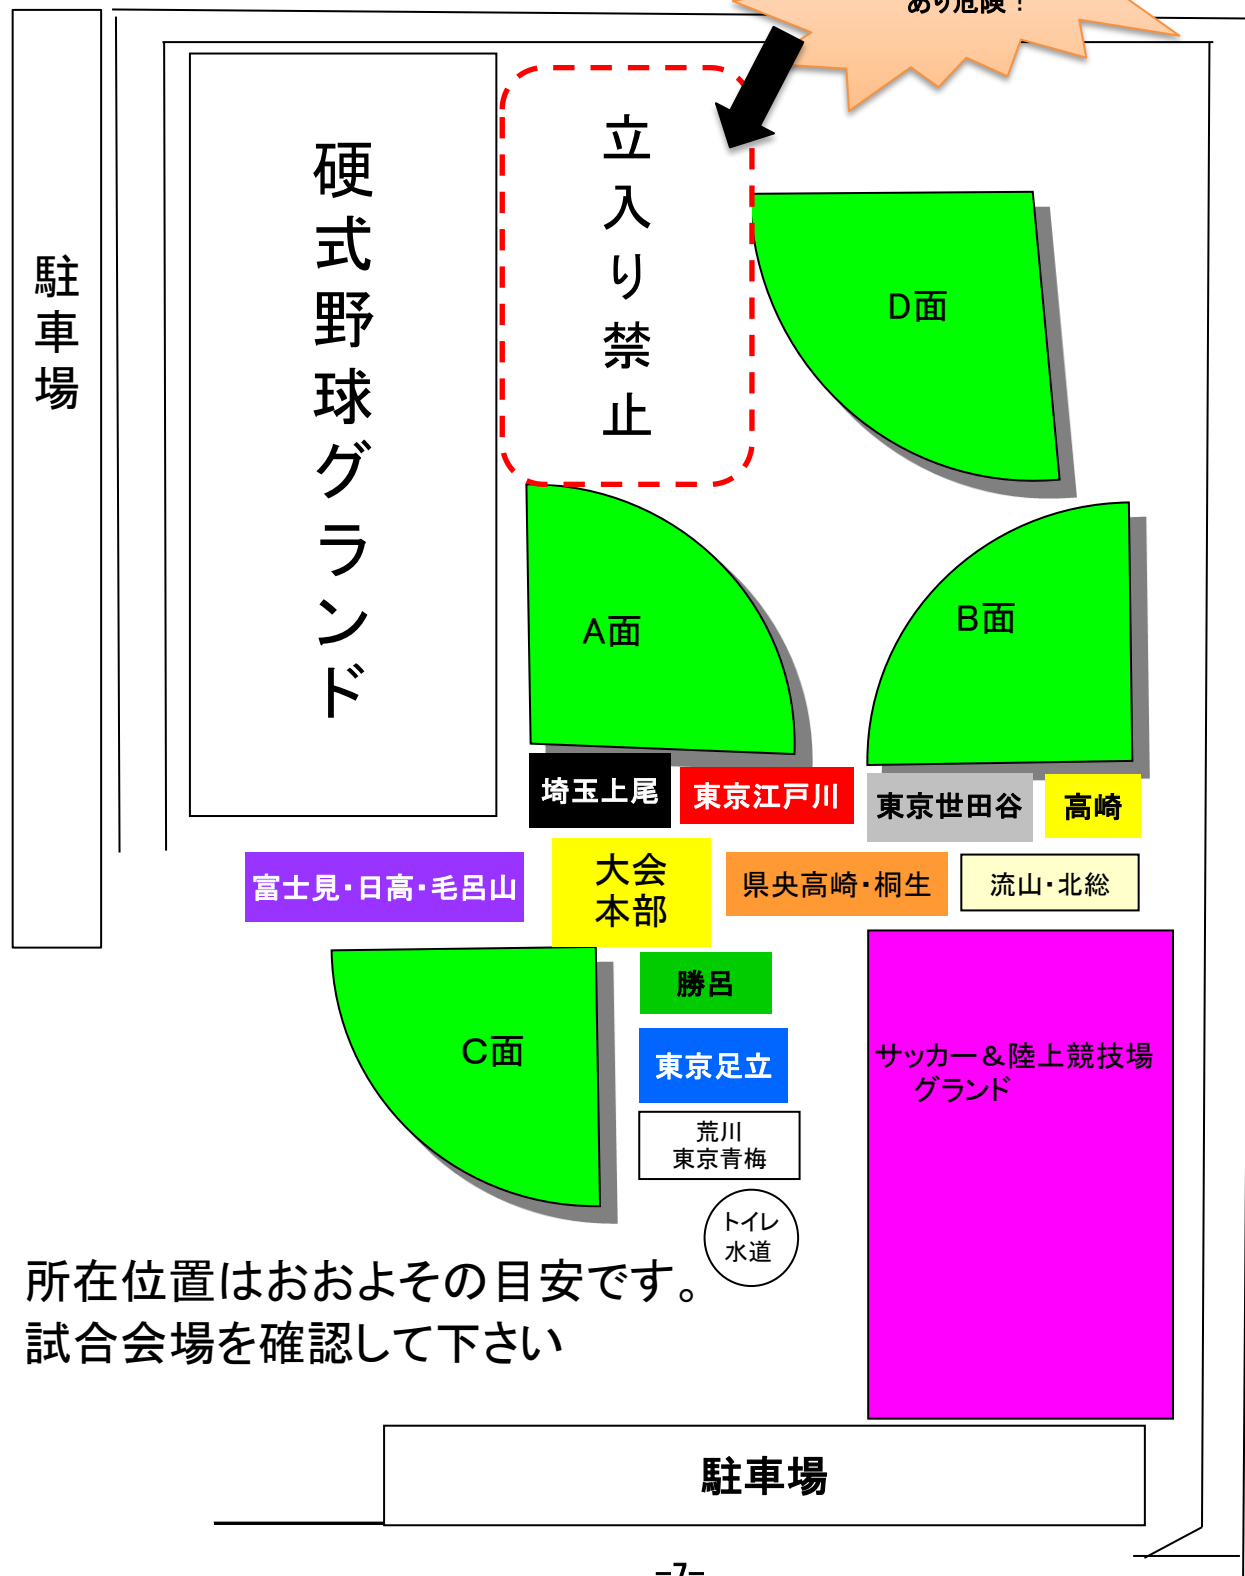

	1塁ベンチ	3塁ベンチ	審判(4人提供)
B面第1試合(9時~9時45分)	東京世田谷	流山北総	高崎
B面第2試合(10時~10時45分)	高崎	流山北総	東京世田谷
B面第3試合(11時~11時45分)	高崎	東京世田谷	流山北総

C組

	1塁ベンチ	3塁ベンチ	審判(4人提供)
C面第1試合(9時~9時45分)	東京足立	勝呂	埼玉連合・東京連合
C面第2試合(10時~10時45分)	埼玉連合	東京連合	東京足立・勝呂
C面第3試合(11時~11時45分)	C面第1試合勝者	C面第2試合勝者	当該
D面第3試合(11時~11時45分)	C面第1試合敗者	C面第2試合敗者	当該

1位・2位・3位

	A組1位	B組1位	C組1位	得失点差
A組1位				
B組1位				
C組1位				

	1塁ベンチ	3塁ベンチ	審判(4人提供)
C面第4試合(13時~13時45分)	A組1位	B組1位	C組1位
C面第5試合(14時~14時45分)	C組1位	B組1位	A組1位
C面第6試合(15時~15時45分)	C組1位	A組1位	B組1位

4位・5位・6位

	A組2位	B組2位	C組2位	得失点差
A組2位				
B組2位				
C組2位				

	1塁ベンチ	3塁ベンチ	審判(4人提供)
A面第4試合(13時~13時45分)	A組2位	B組2位	C組2位
A面第5試合(14時~14時45分)	C組2位	B組2位	A組2位
A面第6試合(15時~15時45分)	C組2位	A組2位	B組2位

7位・8位・9位・10位

	1塁ベンチ	3塁ベンチ	審判(4人提供)
B面第4試合(13時~13時45分)	A組3位	C組3位	B組3位・C組4位
B面第5試合(14時~14時45分)	B組3位	C組4位	A組3位・C組3位
B面第6試合(15時~15時45分)	B面第4試合勝者	B面第5試合勝者	当該
D面第6試合(15時~15時45分)	B面第4試合敗者	B面第5試合敗者	当該

【試合会場】

豊南高校野球部グラウンド

硬球のファール
が飛ぶ可能性
あり危険！

所在位置はおおよその目安です。
試合会場を確認して下さい

【地図】

豊南高校野球部グラウンド

【グラウンド】 富士見市運動公園

【住所】 富士見市南畑新田1267-1