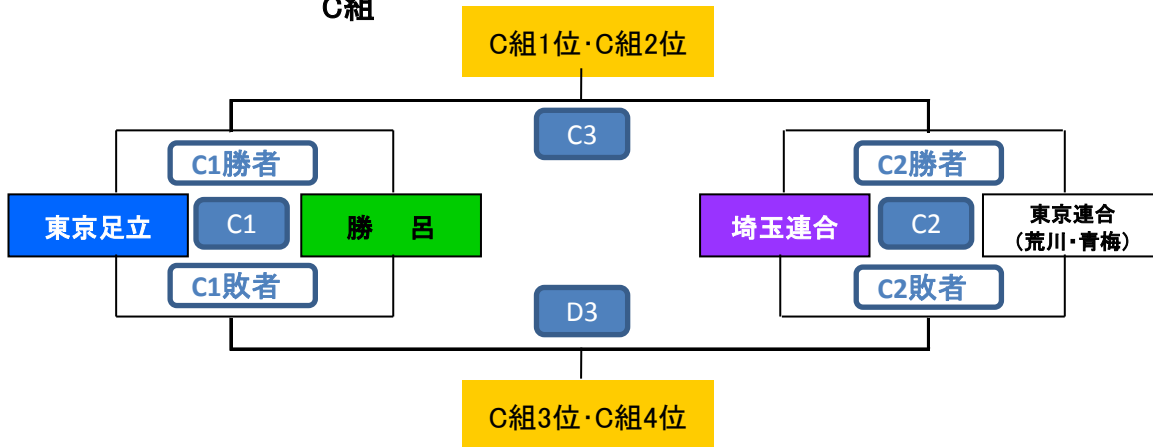

組み合わせ A組

	埼玉上尾	東京江戸川	県央高崎・桐生	得失点差
埼玉上尾				
東京江戸川				
県央高崎・桐生				

	1塁ベンチ	3塁ベンチ	審判(4人提供)
A面第1試合(9時~9時45分)	埼玉上尾	東京江戸川	県央高崎・桐生
A面第2試合(10時~10時45分)	県央高崎・桐生	東京江戸川	埼玉上尾
A面第3試合(11時~11時45分)	県央高崎・桐生	埼玉上尾	東京江戸川

B組

	東京世田谷	流山北総	高崎	得失点差
東京世田谷				
流山北総				
高崎				

	1塁ベンチ	3塁ベンチ	審判(4人提供)
B面第1試合(9時~9時45分)	東京世田谷	流山北総	高崎
B面第2試合(10時~10時45分)	高崎	流山北総	東京世田谷
B面第3試合(11時~11時45分)	高崎	東京世田谷	流山北総

C組

	1塁ベンチ	3塁ベンチ	審判(4人提供)
C面第1試合(9時~9時45分)	東京足立	勝呂	埼玉連合・東京連合
C面第2試合(10時~10時45分)	埼玉連合	東京連合	東京足立・勝呂
C面第3試合(11時~11時45分)	C面第1試合勝者	C面第2試合勝者	当該
D面第3試合(11時~11時45分)	C面第1試合敗者	C面第2試合敗者	当該