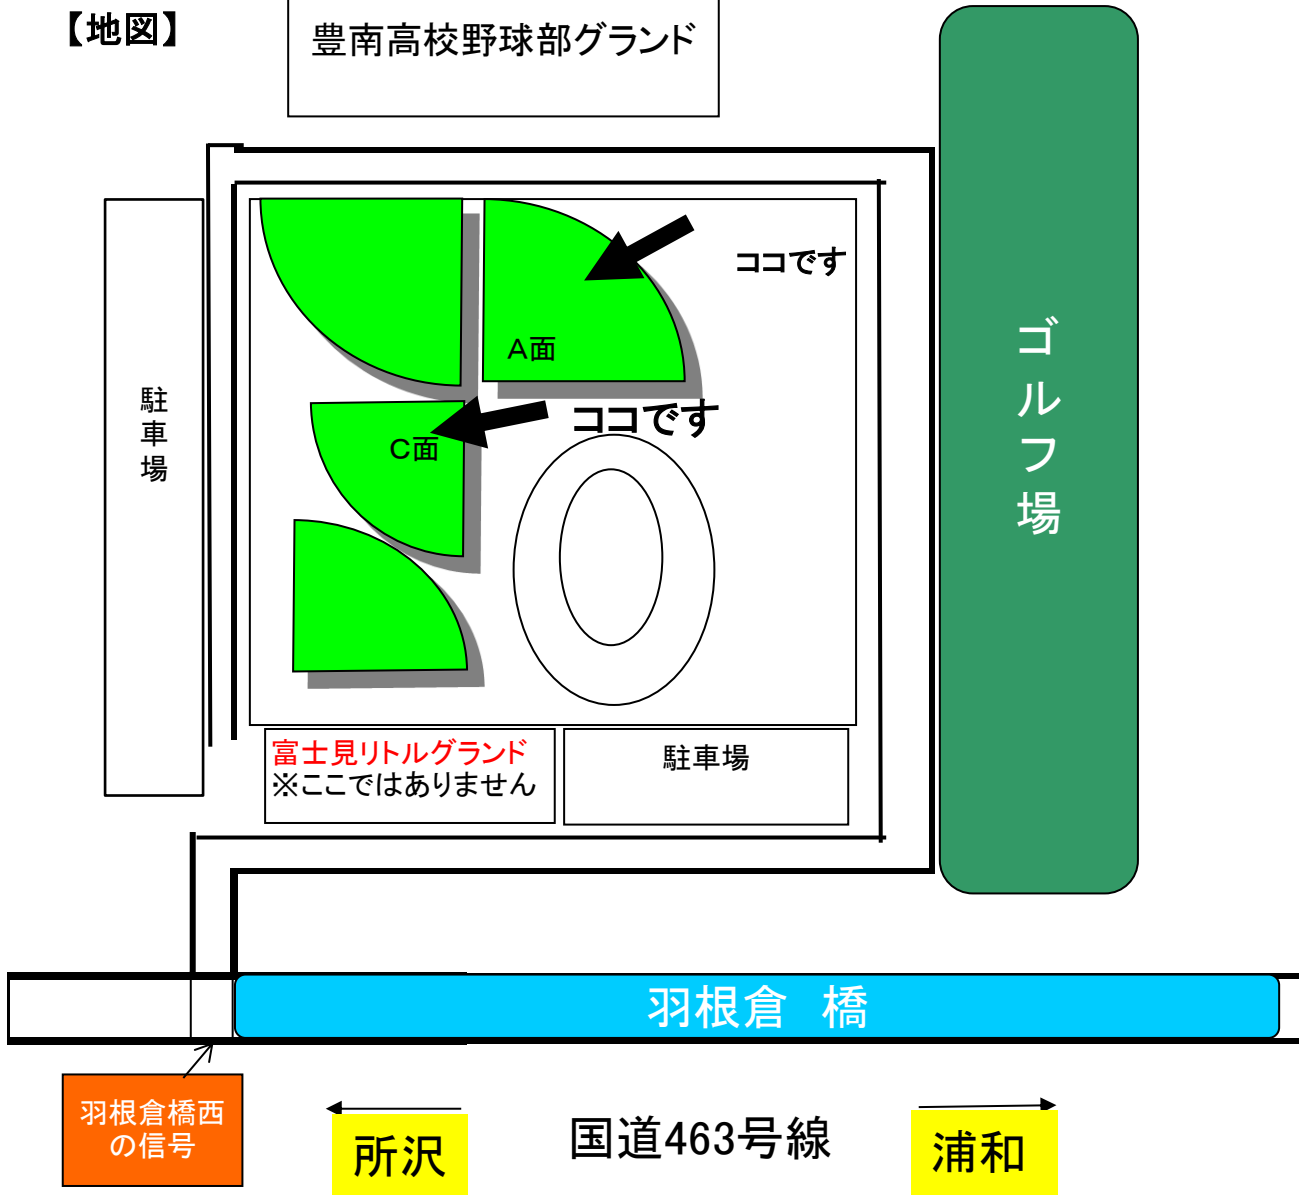

	1塁ベンチ	3塁ベンチ	審判(4人提供)
A面第4試合(13時~13時45分)	A組2位	B組2位	C組2位
A面第5試合(14時~14時45分)	C組2位	B組2位	A組2位
A面第6試合(15時~15時45分)	C組2位	A組2位	B組2位

7位・8位・9位・10位

	1塁ベンチ	3塁ベンチ	審判(4人提供)
B面第4試合(13時~13時45分)	A組3位	C組3位	B組3位・C組4位
B面第5試合(14時~14時45分)	B組3位	C組4位	A組3位・C組3位
B面第6試合(15時~15時45分)	B面第4試合勝者	B面第5試合勝者	当該
D面第6試合(15時~15時45分)	B面第4試合敗者	B面第5試合敗者	当該

【試合会場】

豊南高校野球部グラウンド

硬球のファール
が飛ぶ可能性
あり危険！

所在位置はおおよその目安です。
試合会場を確認して下さい

【地図】

豊南高校野球部グラウンド

【グラウンド】 富士見市運動公園

【住所】 富士見市南畑新田1267-1